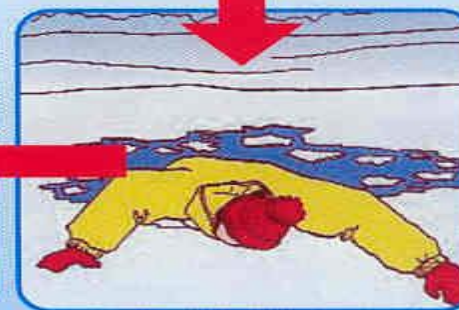

Наползать на лед,
раскинув руки
в стороны